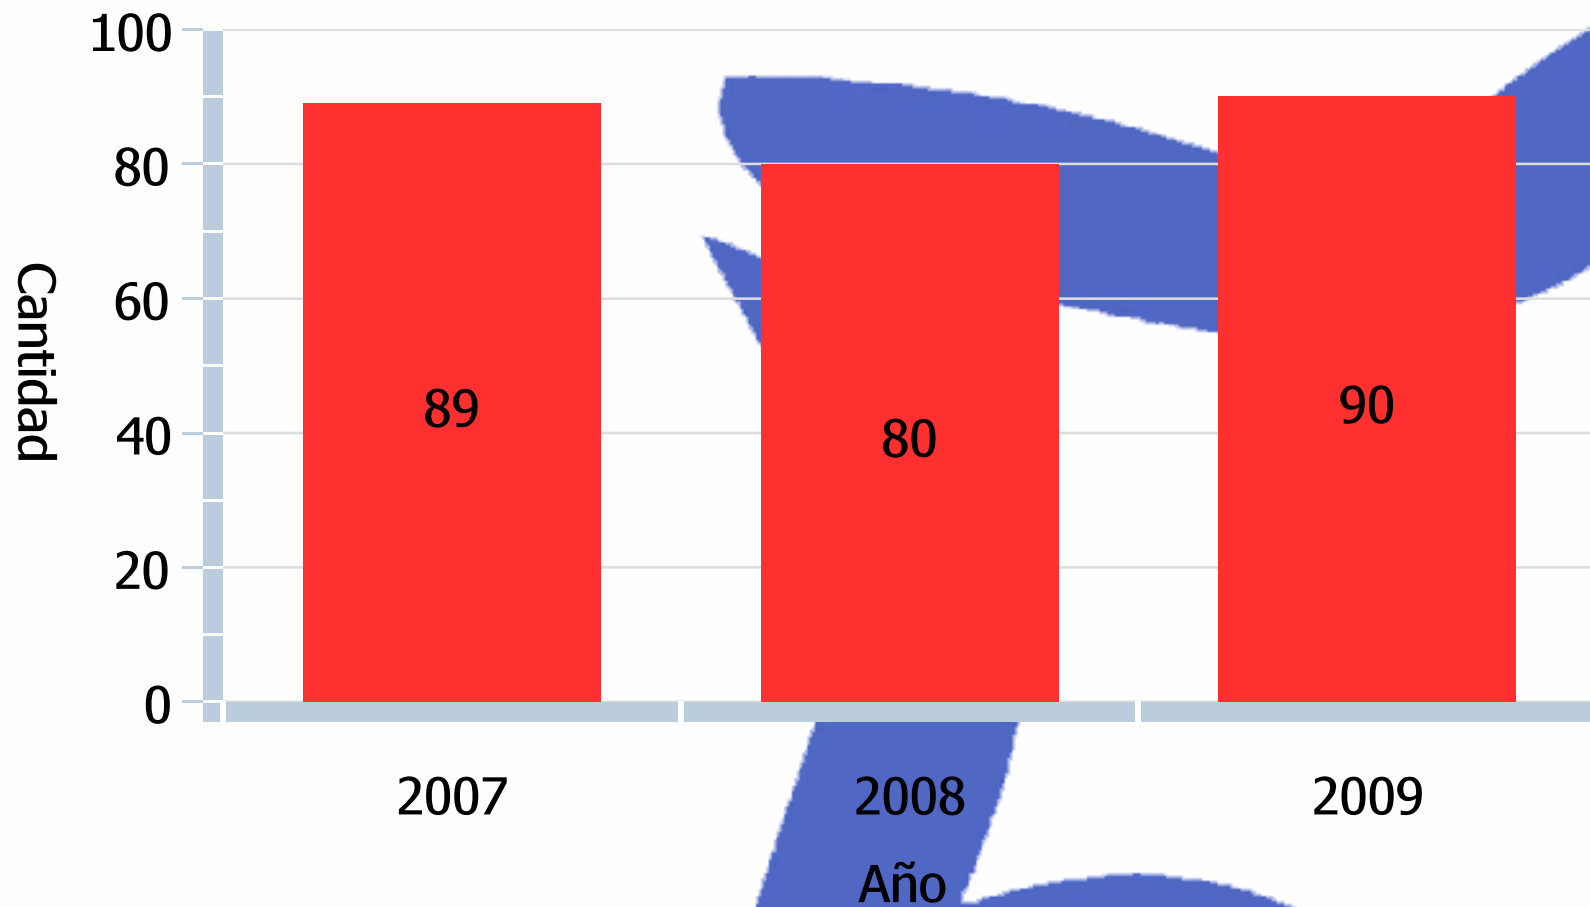

# Promedio de edad

- 2008
  - 19,9 años
- 2009:
  - 20,1 años

# Número de misiones

# Extranjeros

# Extranjeros a través de los años