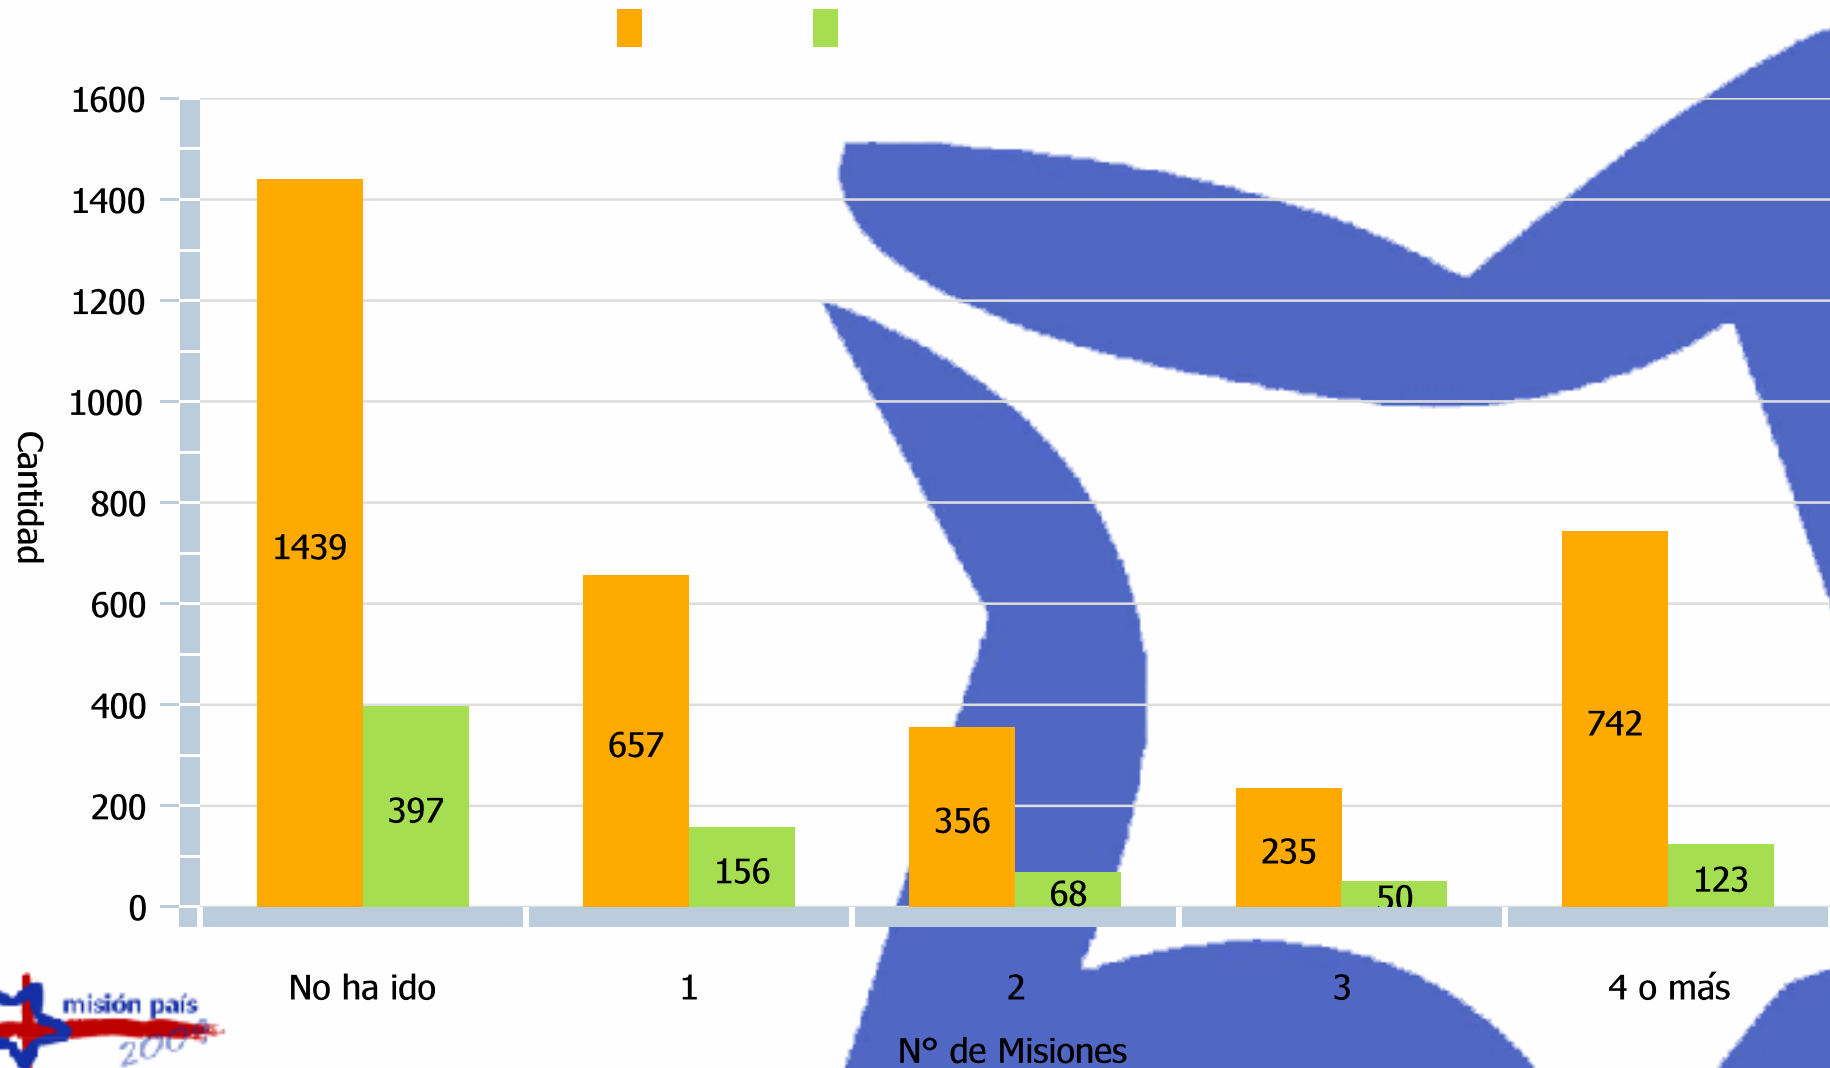

# Los que fueron

# Promedio de edad

- 2008
  - 19,9 años
- 2009:
  - 20,1 años

# Hombres vs Mujeres

# Número de misiones