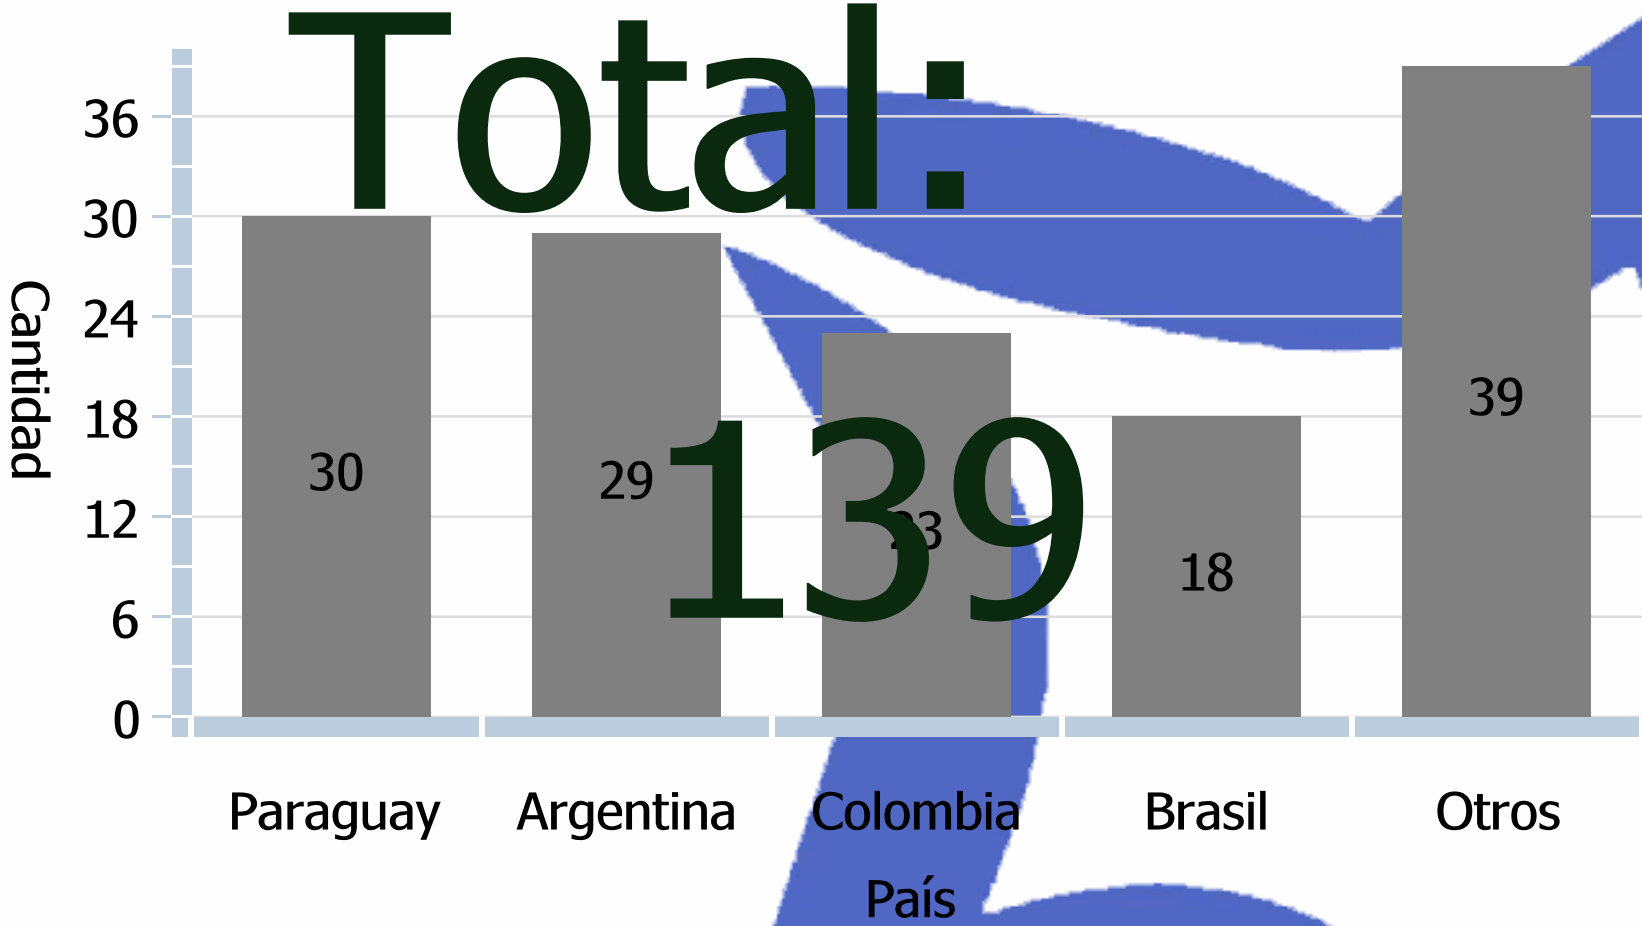

# Promedio de edad

- 2008
  - 19,9 años
- 2009:
  - 20,1 años

# Regiones

# Número de misiones

# Extranjeros a través de los años